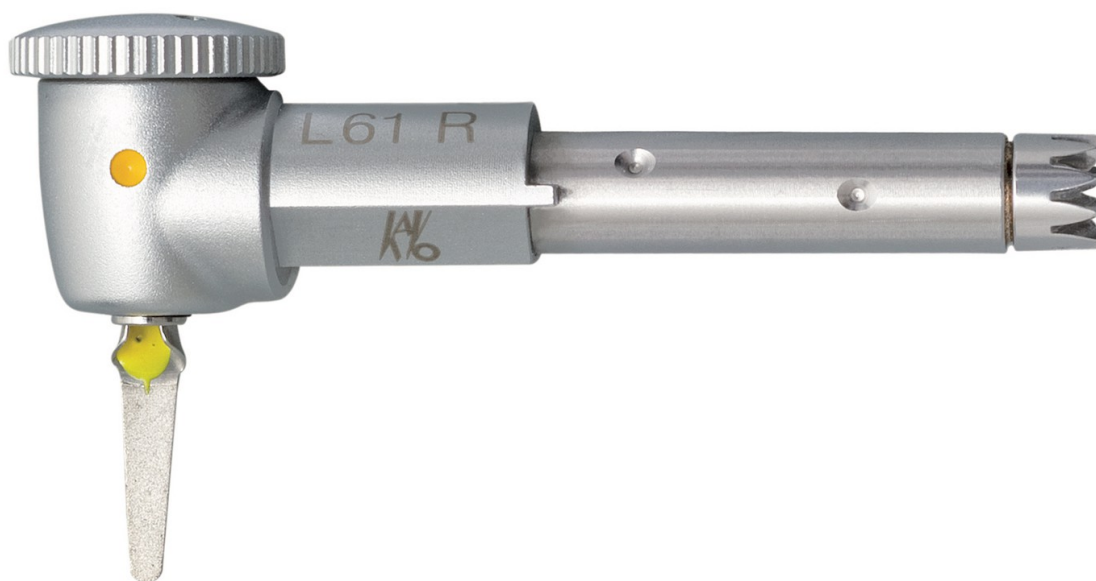

KaVo INTRA LUX EVA L61 R rumena

- Polirna glava EVA
- 65% trše ohišje (2x odpornejše kot titanium)
- 36 nastavljivih polirnih pozicij
- Vključuje 0,8 mm dušeno gibanje
- Maksimalna obratovalna hitrost 20.000 vrtljajev na minuto
- Uporaba z zelenim KaVo kolenčnikom
- Dobavljen tudi set pilic PROXOSHAPE Intensiv